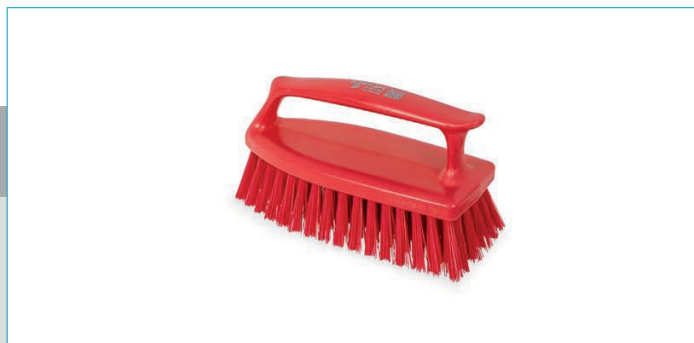

Spazzola con impugnatura a sostegno verticale - Rosso - Setola dura

Spazzola con impugnatura a sostegno verticale, ideale per la pulizia di ambienti, attrezzature e alimenti. Si asciuga senza essere appesa evitando deformazioni delle setole. L'innovativa marcatura garantisce la tracciabilità lungo tutta la filiera.

| Codice | Colore | Dimensioni (mm) | Materiale | Setola (mm) | Altezza setola (mm) | Peso netto (kg) |
|---------------|--------|-----------------|-----------|---------------|---------------------|-----------------|
| 1090RT | Rosso | 70 x 170 x 100 | PP - PBT | Dura - Ø 0,75 | 35 | 0,22 |