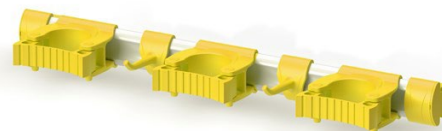

Barra appendi-attrezzi 50 cm con 3 attacchi e 2 ganci - Giallo

Barra appendi-attrezzi in alluminio fornita con supporti per fissarla a muro, 3 attacchi per manico Ø 25-35 mm, 2 ganci, kit di montaggio.

Codice	Colore	Dimensioni (mm)	Materiale	Peso netto (kg)
1084Y	Giallo	500 x 46 x 105	PP - TPE - AL	0,41

Informazioni di utilizzo

Manuale d'uso e manutenzione

- Rimuovere l'imballo e qualsiasi etichetta dall'attrezzo. Sanificarlo al primo utilizzo.
- La disinfezione degli attrezzi può avvenire manualmente o in autoclave.
- La sanificazione manuale deve avvenire utilizzando detergenti appropriati nelle concentrazione, tempo e temperature consigliate.
- Assicurarsi che gli attrezzi asciughino completamente prima del prossimo utilizzo.
- Appendere gli attrezzi durante l'asciugatura per evitare qualsiasi contaminazione o rottura.
- L'area di stoccaggio deve essere pulita e lontana da fonti di calore e luce intensa.
- Non utilizzare attrezzi danneggiati.

Conformità

- **REACH**
- **EU 1935/2004 e aggiornamenti**
- **EU 2023/2006 e aggiornamenti**
- **EU 10/2011 e aggiornamenti**

Informazioni logistiche

Tipo di imballo interno	Film in PE-LD	Codice a barre prodotto	8008805108459
Tipo di imballo esterno	Cartone	Codice a barre scatola	08008805108459
Quantità per imballo (pz)	6	Tariffa doganale	39269097
Peso lordo scatola (kg)	3,3	Paese di origine	Italia
Dimensioni scatola (mm)	480 x 100 x 55	Palettizzazione (pz)	9072
Volume scatola (m³)	0,00264	Dimensioni paletta (cm)	120 x 80 x 212,5

Versioni disponibili

Dimensioni	Cod. 1085 (30 cm)	Colore	B R G W O
------------	-------------------	--------	---