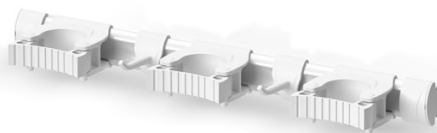

**Barra appendi-attrezzi 50 cm con 3 attacchi e 2 ganci - Bianco**

Barra appendi-attrezzi in alluminio fornita con supporti per fissarla a muro, 3 attacchi per manico Ø 25-35 mm, 2 ganci, kit di montaggio.

Codice	Colore	Dimensioni (mm)	Materiale	Peso netto (kg)
<b>1084W</b>	Bianco	500 x 46 x 105	PP - TPE - AL	0,41

**Informazioni di utilizzo**

Manuale d'uso e manutenzione

- Rimuovere l'imballo e qualsiasi etichetta dall'attrezzo. Sanificarlo al primo utilizzo.
- La disinfezione degli attrezzi può avvenire manualmente o in autoclave.
- La sanificazione manuale deve avvenire utilizzando detergenti appropriati nelle concentrazione, tempo e temperature consigliate.
- Assicurarsi che gli attrezzi asciughino completamente prima del prossimo utilizzo.
- Appendere gli attrezzi durante l'asciugatura per evitare qualsiasi contaminazione o rottura.
- L'area di stoccaggio deve essere pulita e lontana da fonti di calore e luce intensa.
- Non utilizzare attrezzi danneggiati.

**Conformità**

- **REACH**
- **EU 1935/2004 e aggiornamenti**
- **EU 2023/2006 e aggiornamenti**
- **EU 10/2011 e aggiornamernti**

**Informazioni logistiche**

Tipo di imballo interno	Film in PE-LD	Codice a barre prodotto	8008805108442
Tipo di imballo esterno	Cartone	Codice a barre scatola	08008805108442
Quantità per imballo (pz)	6	Tariffa doganale	39269097
Peso lordo scatola (kg)	3,3	Paese di origine	Italia
Dimensioni scatola (mm)	480 x 100 x 55	Palettizzazione (pz)	9072
Volume scatola (m³)	0,00264	Dimensioni paletta (cm)	120 x 80 x 212,5