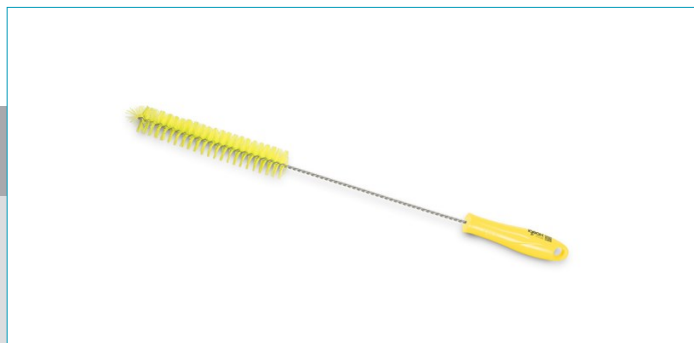

Lava provette ø 30 mm - Giallo

Scovolino per pulire provette, bottiglie, tubi e attrezzature con forma cilindrica in generale. Dotato di manico flessibile per pulire in profondità e impugnatura ergonomica per una presa sicura e confortevole. Il foro anti-goccia consente un'asciugatura ottimale preservando l'integrità delle setole.

Codice	Colore	Dimensioni (mm)	Materiale	Setola (mm)	Altezza setola (mm)	Peso netto (kg)
1043Y	Giallo	500 x ø 30	PP - SS - PBT	Media - ø 0,3	15	0,042

Informazioni di utilizzo

Temperatura minima e massima	min -20 / max 80 C°
Lavaggio (lavastoviglie)	80° C per 8 min (consigliata)
Autoclave	121° C per 20 min
Manuale d'uso e manutenzione	<ul style="list-style-type: none"> - Rimuovere l'imballo e qualsiasi etichetta dall'attrezzo; sanificarlo al primo utilizzo. - La disinfezione degli attrezzi può avvenire manualmente o in autoclave. - La sanificazione manuale deve avvenire utilizzando detergenti appropriati nelle concentrazione, tempo e temperature consigliate. - Assicurarsi che gli attrezzi asciughino completamente prima del prossimo utilizzo. - Appendere gli attrezzi durante l'asciugatura per evitare qualsiasi contaminazione, rottura o distorsione di setole. - L'area di stoccaggio deve essere pulita e lontana da fonti di calore e luce intensa. - Non utilizzare attrezzi danneggiati, sia il supporto che le setole devono essere in buono stato.

Versioni disponibili

Dimensioni	Cod. 1041 (ø 10 mm) - Cod. 1042 (ø 20 mm) - Cod. 1044 (ø 40 mm) - Cod. 1045 (ø 50 mm) - Cod. 1046 (ø 60 mm) - Cod. 1047 (ø 15 mm)	Tipo di setola	
Colore	B R G W	Materiale	