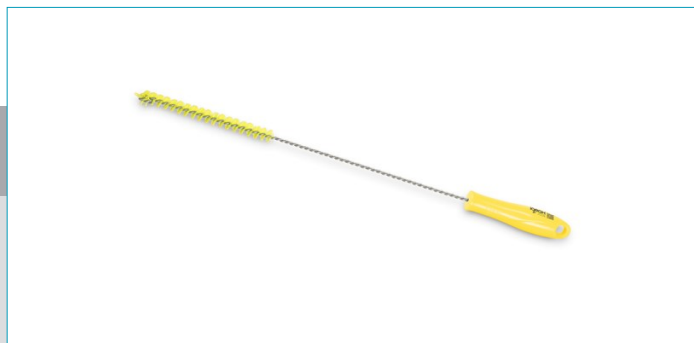

Lava provette ø 10 mm - Giallo

Scovolino per pulire provette, bottiglie, tubi e attrezzature con forma cilindrica in generale. Dotato di manico flessibile per pulire in profondità e impugnatura ergonomica per una presa sicura e confortevole. Il foro anti-goccia consente un'asciugatura ottimale preservando l'integrità delle setole.

Codice	Colore	Dimensioni (mm)	Materiale	Setola (mm)	Altezza setola (mm)	Peso netto (kg)
1041Y	Giallo	500 x Ø 10	PP - SS - PBT	Media - Ø 0,3	5	0,038

Informazioni di utilizzo

Temperatura minima e massima	min -20 / max 80 C°
Lavaggio (lavastoviglie)	80° C per 8 min (consigliata)
Autoclave	121° C per 20 min
Manuale d'uso e manutenzione	<ul style="list-style-type: none"> - Rimuovere l'imballo e qualsiasi etichetta dall'attrezzo; sanificarlo al primo utilizzo. - La disinfezione degli attrezzi può avvenire manualmente o in autoclave. - La sanificazione manuale deve avvenire utilizzando detergenti appropriati nelle concentrazione, tempo e temperature consigliate. - Assicurarsi che gli attrezzi asciughino completamente prima del prossimo utilizzo. - Appendere gli attrezzi durante l'asciugatura per evitare qualsiasi contaminazione, rottura o distorsione di setole. - L'area di stoccaggio deve essere pulita e lontana da fonti di calore e luce intensa. - Non utilizzare attrezzi danneggiati, sia il supporto che le setole devono essere in buono stato.

Versioni disponibili

Dimensioni	Cod. 1042 (ø 20 mm) - Cod. 1043 (ø 30 mm) - Cod. 1044 (ø 40 mm) - Cod. 1045 (ø 50 mm) - Cod. 1046 (ø 60 mm) - Cod. 1047 (ø 15 mm)	Tipo di setola	
Colore	B R G W	Materiale	